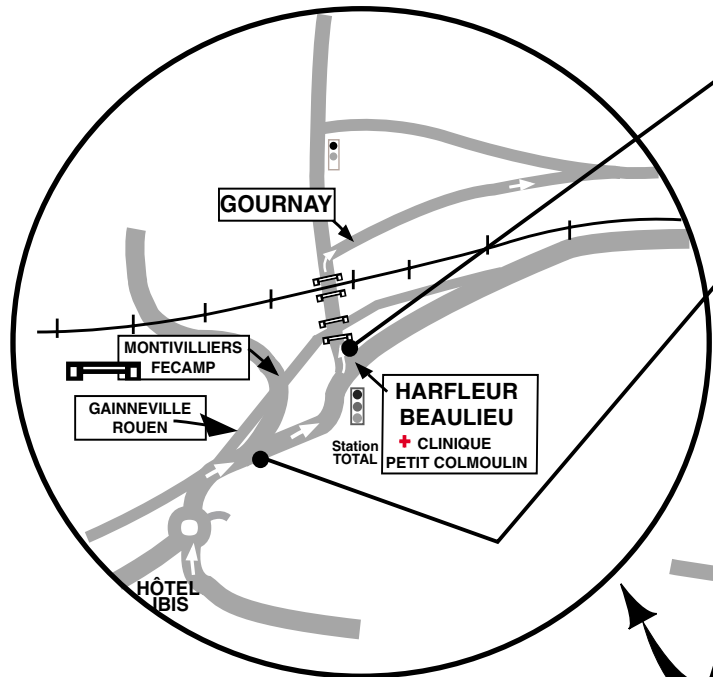

plan d'accès GIRPI

Octobre 2002

BP 36 - Rue Robert Ancel - 76700 Harfleur - (France)
Tél. 33 (0)2 32 79 60 00 - Fax. 33 (0)2 32 79 60 27
Export. 33 (0)2 32 79 60 25

la sécurité de vos réseaux

2 - Tourner à gauche au feu (juste après la station TOTAL),
passer sous les 2 ponts, aussitôt à droite direction
la Clinique du Petit Colmoulin, puis tout droit.

1 - Rester sur la file de droite jusqu'au feu
(direction GOURNAY/HARFLEUR BEAULIEU).

LÉGENDE

- ROND-POINT
- FEUX
- PONT
- SNCF